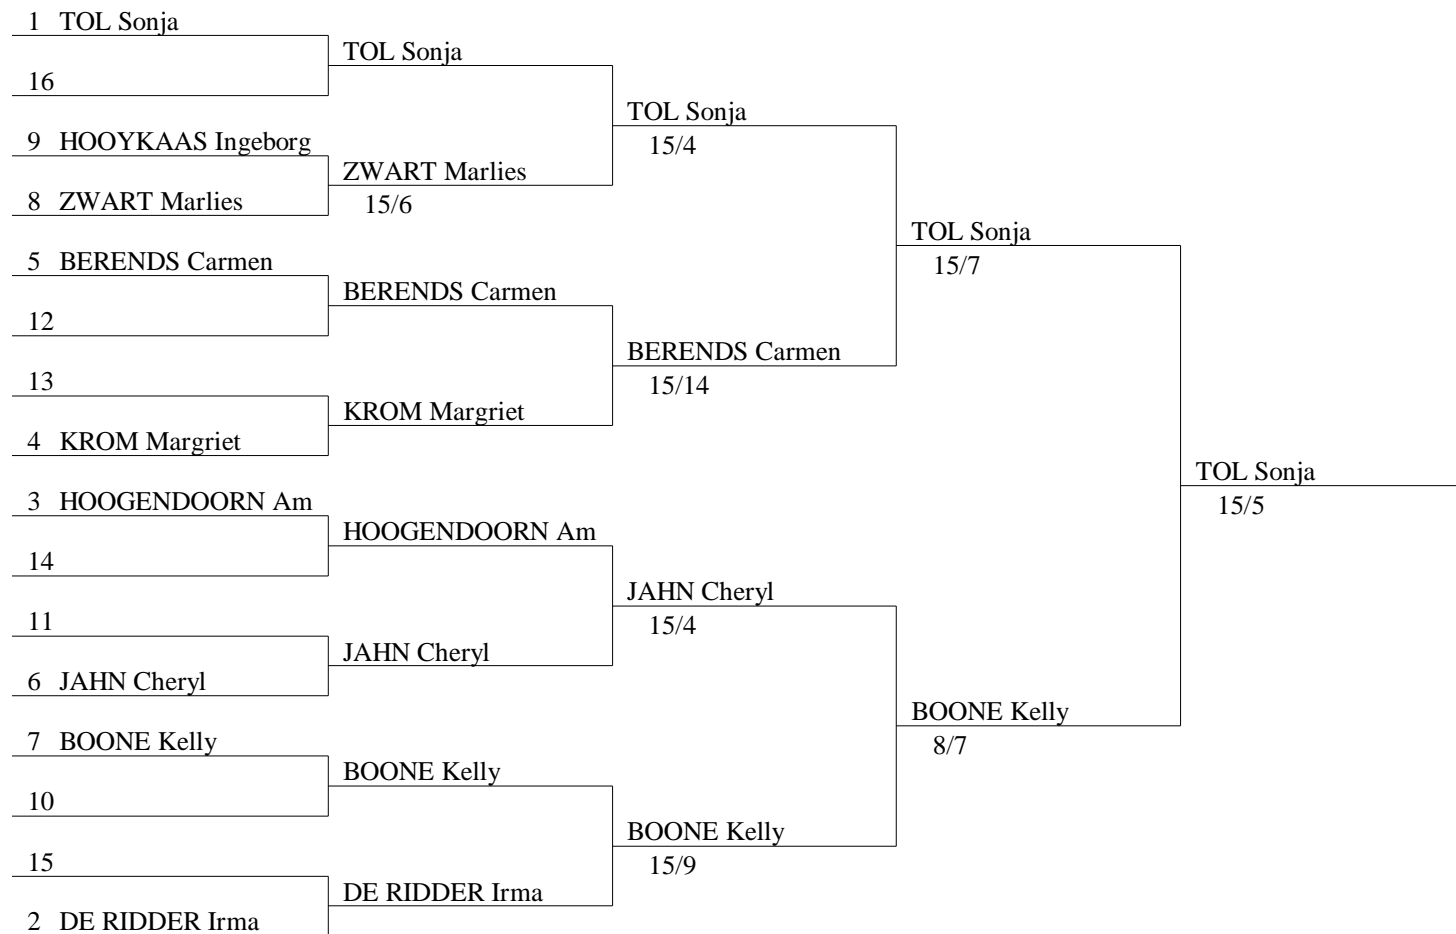

Nederlandse Kampioenschappen Schermen 2008

Degen Dames Senioren

Sporthal de Bongerd / Theater Junushoff

Wageningen - 20 april 2008

Classement général (ordre des rangs)

rang	nom prénom	club
1	TOL Sonja	DES VILLIERS
2	BOONE Kelly	ZAAL KARDOLUS
3	BERENDS Carmen	DEVENTER SV
3	JAHN Cheryl	DE TROUBADOURS
5	DE RIDDER Irma	PALLÓS
6	HOOGENDOORN Amber	FENCING CLUB ALMERE
7	KROM Margriet	PALLÓS
8	ZWART Marlies	ZEEMACHT
9	HOOYKAAS Ingeborg	DELFT FC

Nederlandse Kampioenschappen Schermen 2008

Degen Dames Senioren

Sporthal de Bongerd / Theater Junushoff

Wageningen - 20 april 2008

Tableau de 16

Nederlandse Kampioenschappen Schermen 2008

Degen Heren Senioren

Sporthal de Bongerd / Theater Junushoff

Wageningen - 20 april 2008

Classement général (ordre des rangs)

rang	nom prénom	club
1	VERWIJLEN Bas	ARGOSS
2	KARDOLUS Arwin	ZAAL KARDOLUS
3	GANEFF Stephane	ZAAL KARDOLUS
3	RUTJES Carlo	A.E.W.
5	BIJKER Peter	A.E.W.
6	HOLSTEGE Arnaud	SCARAMOUCHE
7	VREDEVELDT Niel	DES VILLIERS
8	TREFFERS Edwin	A.E.W.
9	ALBERS Christian	FENCING CLUB ALMERE
10	DERNISON Marc	DON QUICHOTE
11	TIGCHELAAR Siebren	ARGOSS
12	SOMERS Joris	D'ARTAGNAN
13	FABER Henri	COURAGE
14	CAPPERS Wim	SCARAMOUCHE
15	BLAAS Björn	PUTTEN