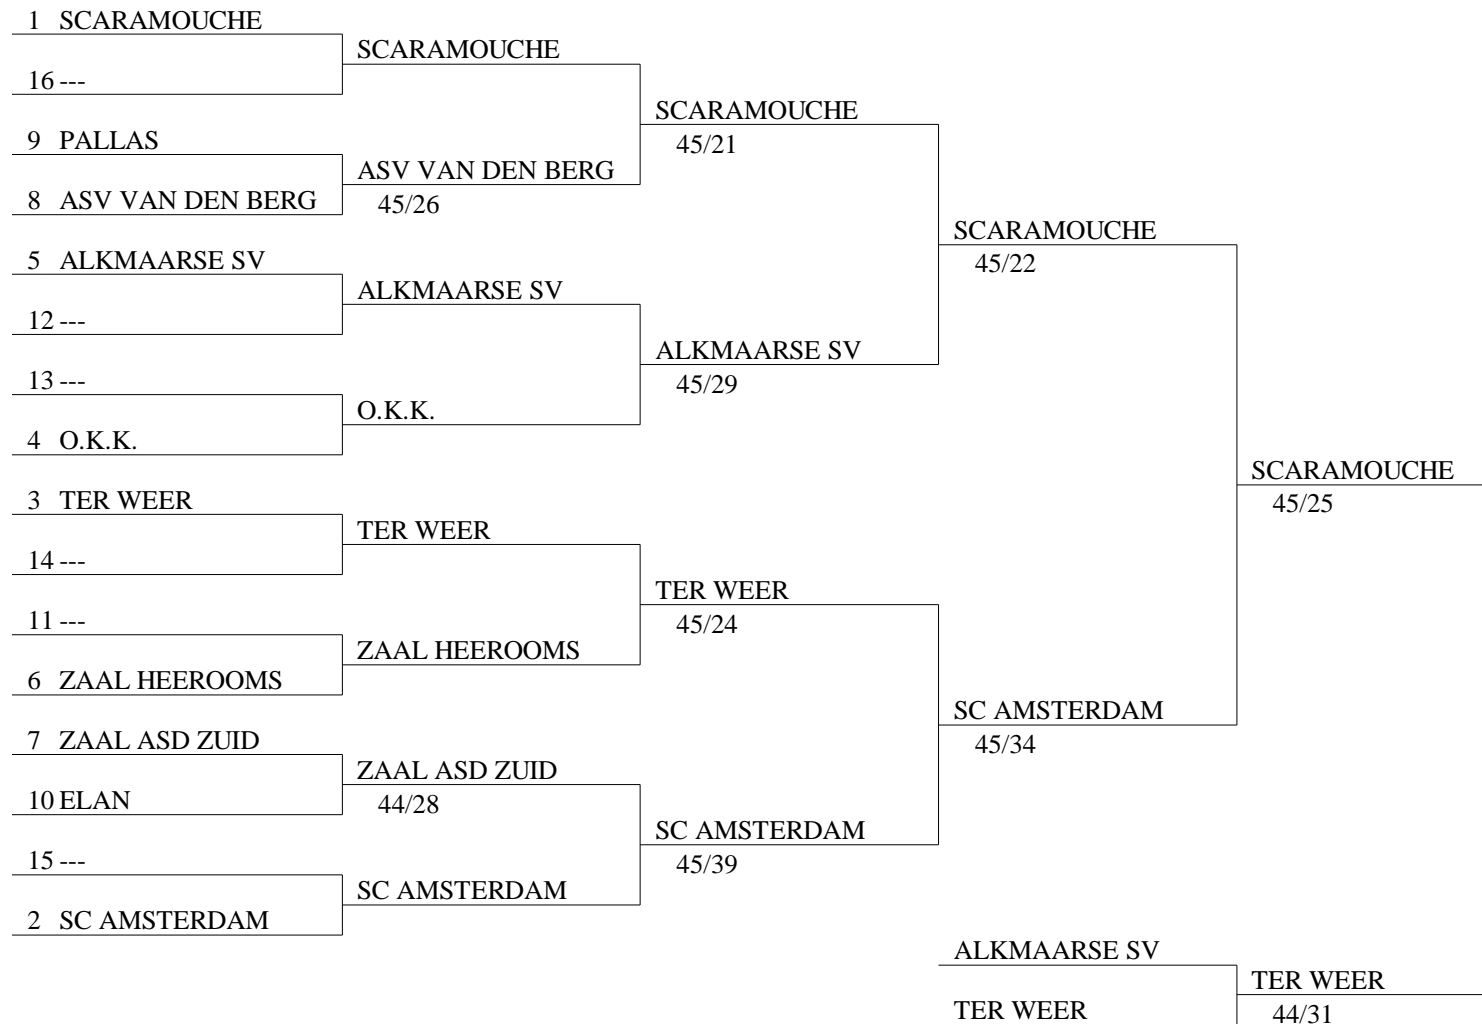

Nederlandse Kampioenschappen Schermen 2009

Floret Heren Equipe
Jo Gerrishal - Roermond

28 juni 2009

Tableau de 16