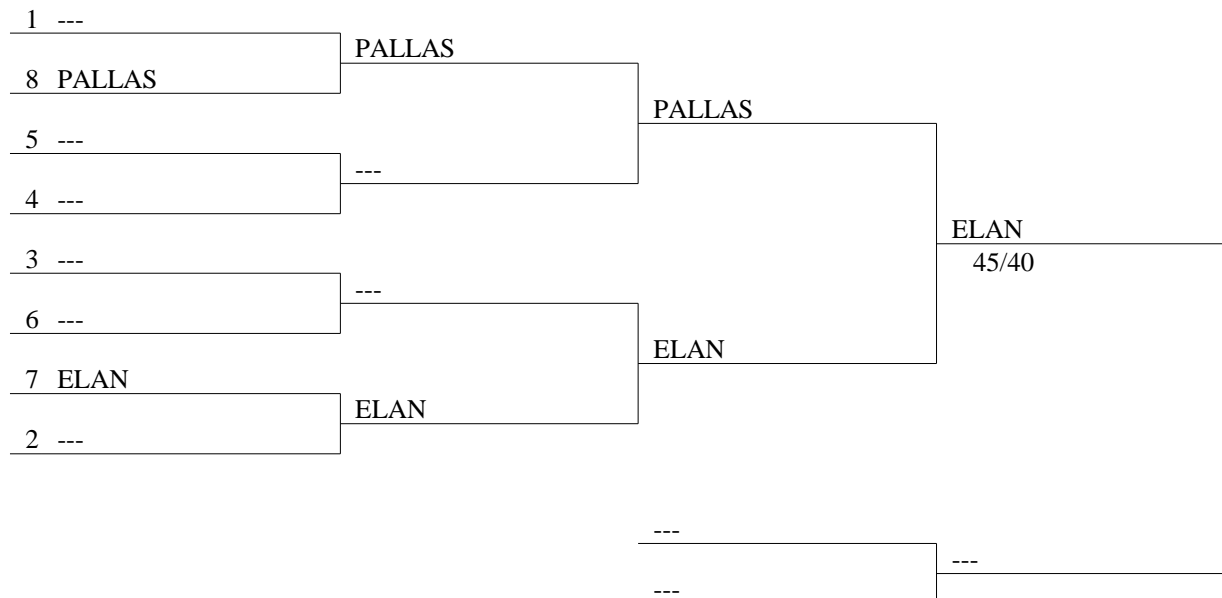

Tableau 9-16 de 8

Nederlandse Kampioenschappen Schermen 2009
Sabel Dames Equipe
Jo Gerrishal - Roermond
28 juni 2009

Classement général

1.SCARAMOUCHE

Katinka HOEK / Antoinette HOFMAN / Corinne KLOK / Floor VERDOUW